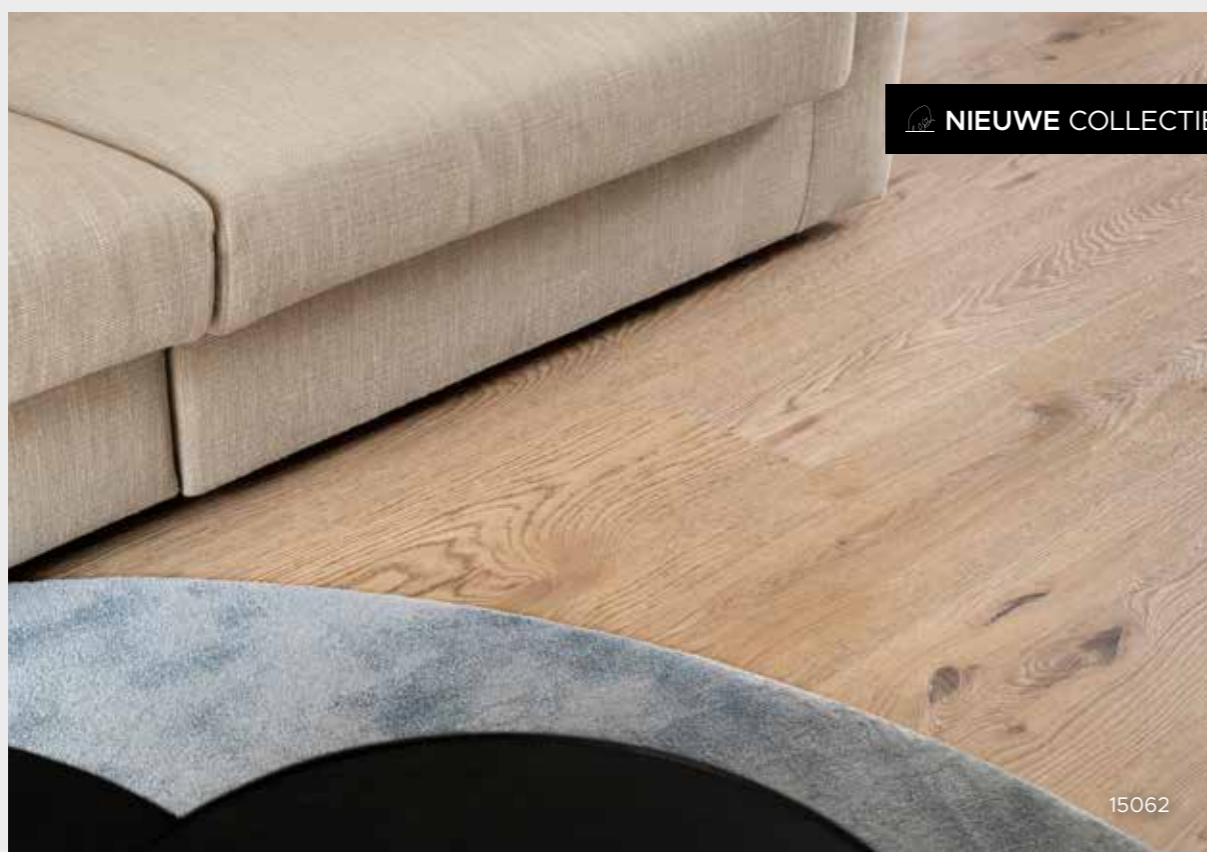

AUTHENTIC SERIE

De natuurgetrouwe Authentic serie straalt landelijkheid uit. Het robuuste dessin bevat een geleefde uitstraling door de duidelijk aanwezige noesten. Een optimale beleving van natuurgetrouwheid.

Type	dryback
Embossing	registered embossed
Afmeting	planken 23x152 cm
Pakinhoud	10 st. | 3,484 m²