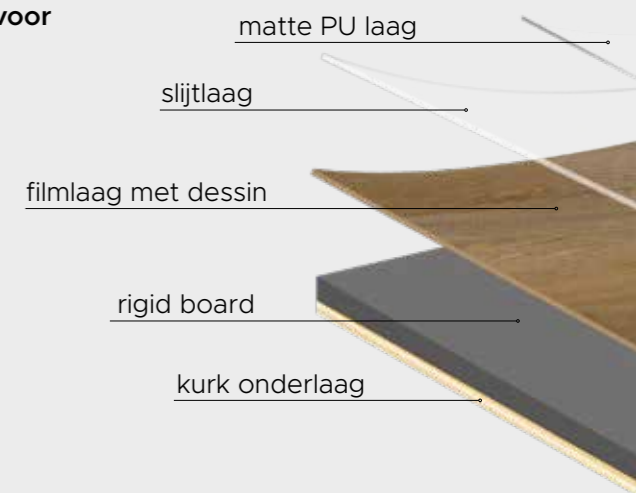

Rigid Click eigenschappen

- zeer makkelijk te leggen
- groot gebruiksgemak
- geschikt voor intensief gebruik
- duurzaam
- krachtig Uniclic systeem
- verminderd contactgeluid
- vochtbestendig