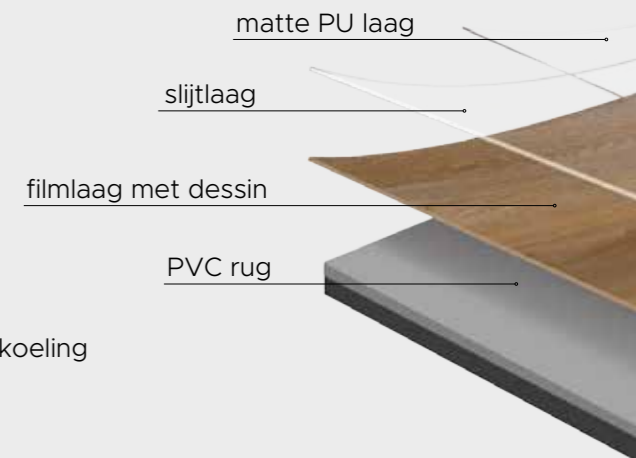

Therdex PVC vloeren hebben natuurgetrouwe dessins en zijn verkrijgbaar in visgraat, lange planken, Hongaarse punt en tegels. Al onze producten bestaan uit 4 lagen, namelijk: de PU laag, de slijtlaag, de filmlaag en de PVC rug. De 4 lagen worden samengeperst tot een stevige en duurzame vloer. Vervolgens worden de lagen afgewerkt op het juiste formaat, de juiste bevelling en de juiste matheid.

De PU laag geeft de plank extra bescherming en zorgt voor de juiste matheid van PVC. De slijtlaag beschermt de vloer tegen intensief gebruik en zorgt dat de vloer krasbestendig is. De filmlaag is de print van de vloer. Hierop wordt de kleur en structuur zichtbaar. Het onderste deel van de vloer is de PVC rug. Deze rug zorgt voor de stevigheid van de vloer en de juiste geluidsdemping.

DRYBACK

Dryback PVC is een verlijmde vloer. Deze verlijmde vloer is geluiddempend en zeer onderhoudsvriendelijk. Voor het plaatsen van een dryback vloer is een geëgaliseerde ondergrond van groot belang. Dryback PVC is geschikt voor intensief huishoudelijk gebruik, maar ook voor projectmatige toepassingen.

Dryback eigenschappen

- geen ondervloer nodig
- geluidsisolerend
- waterbestendig
- geschikt voor vloerverwarming- en verkoeling